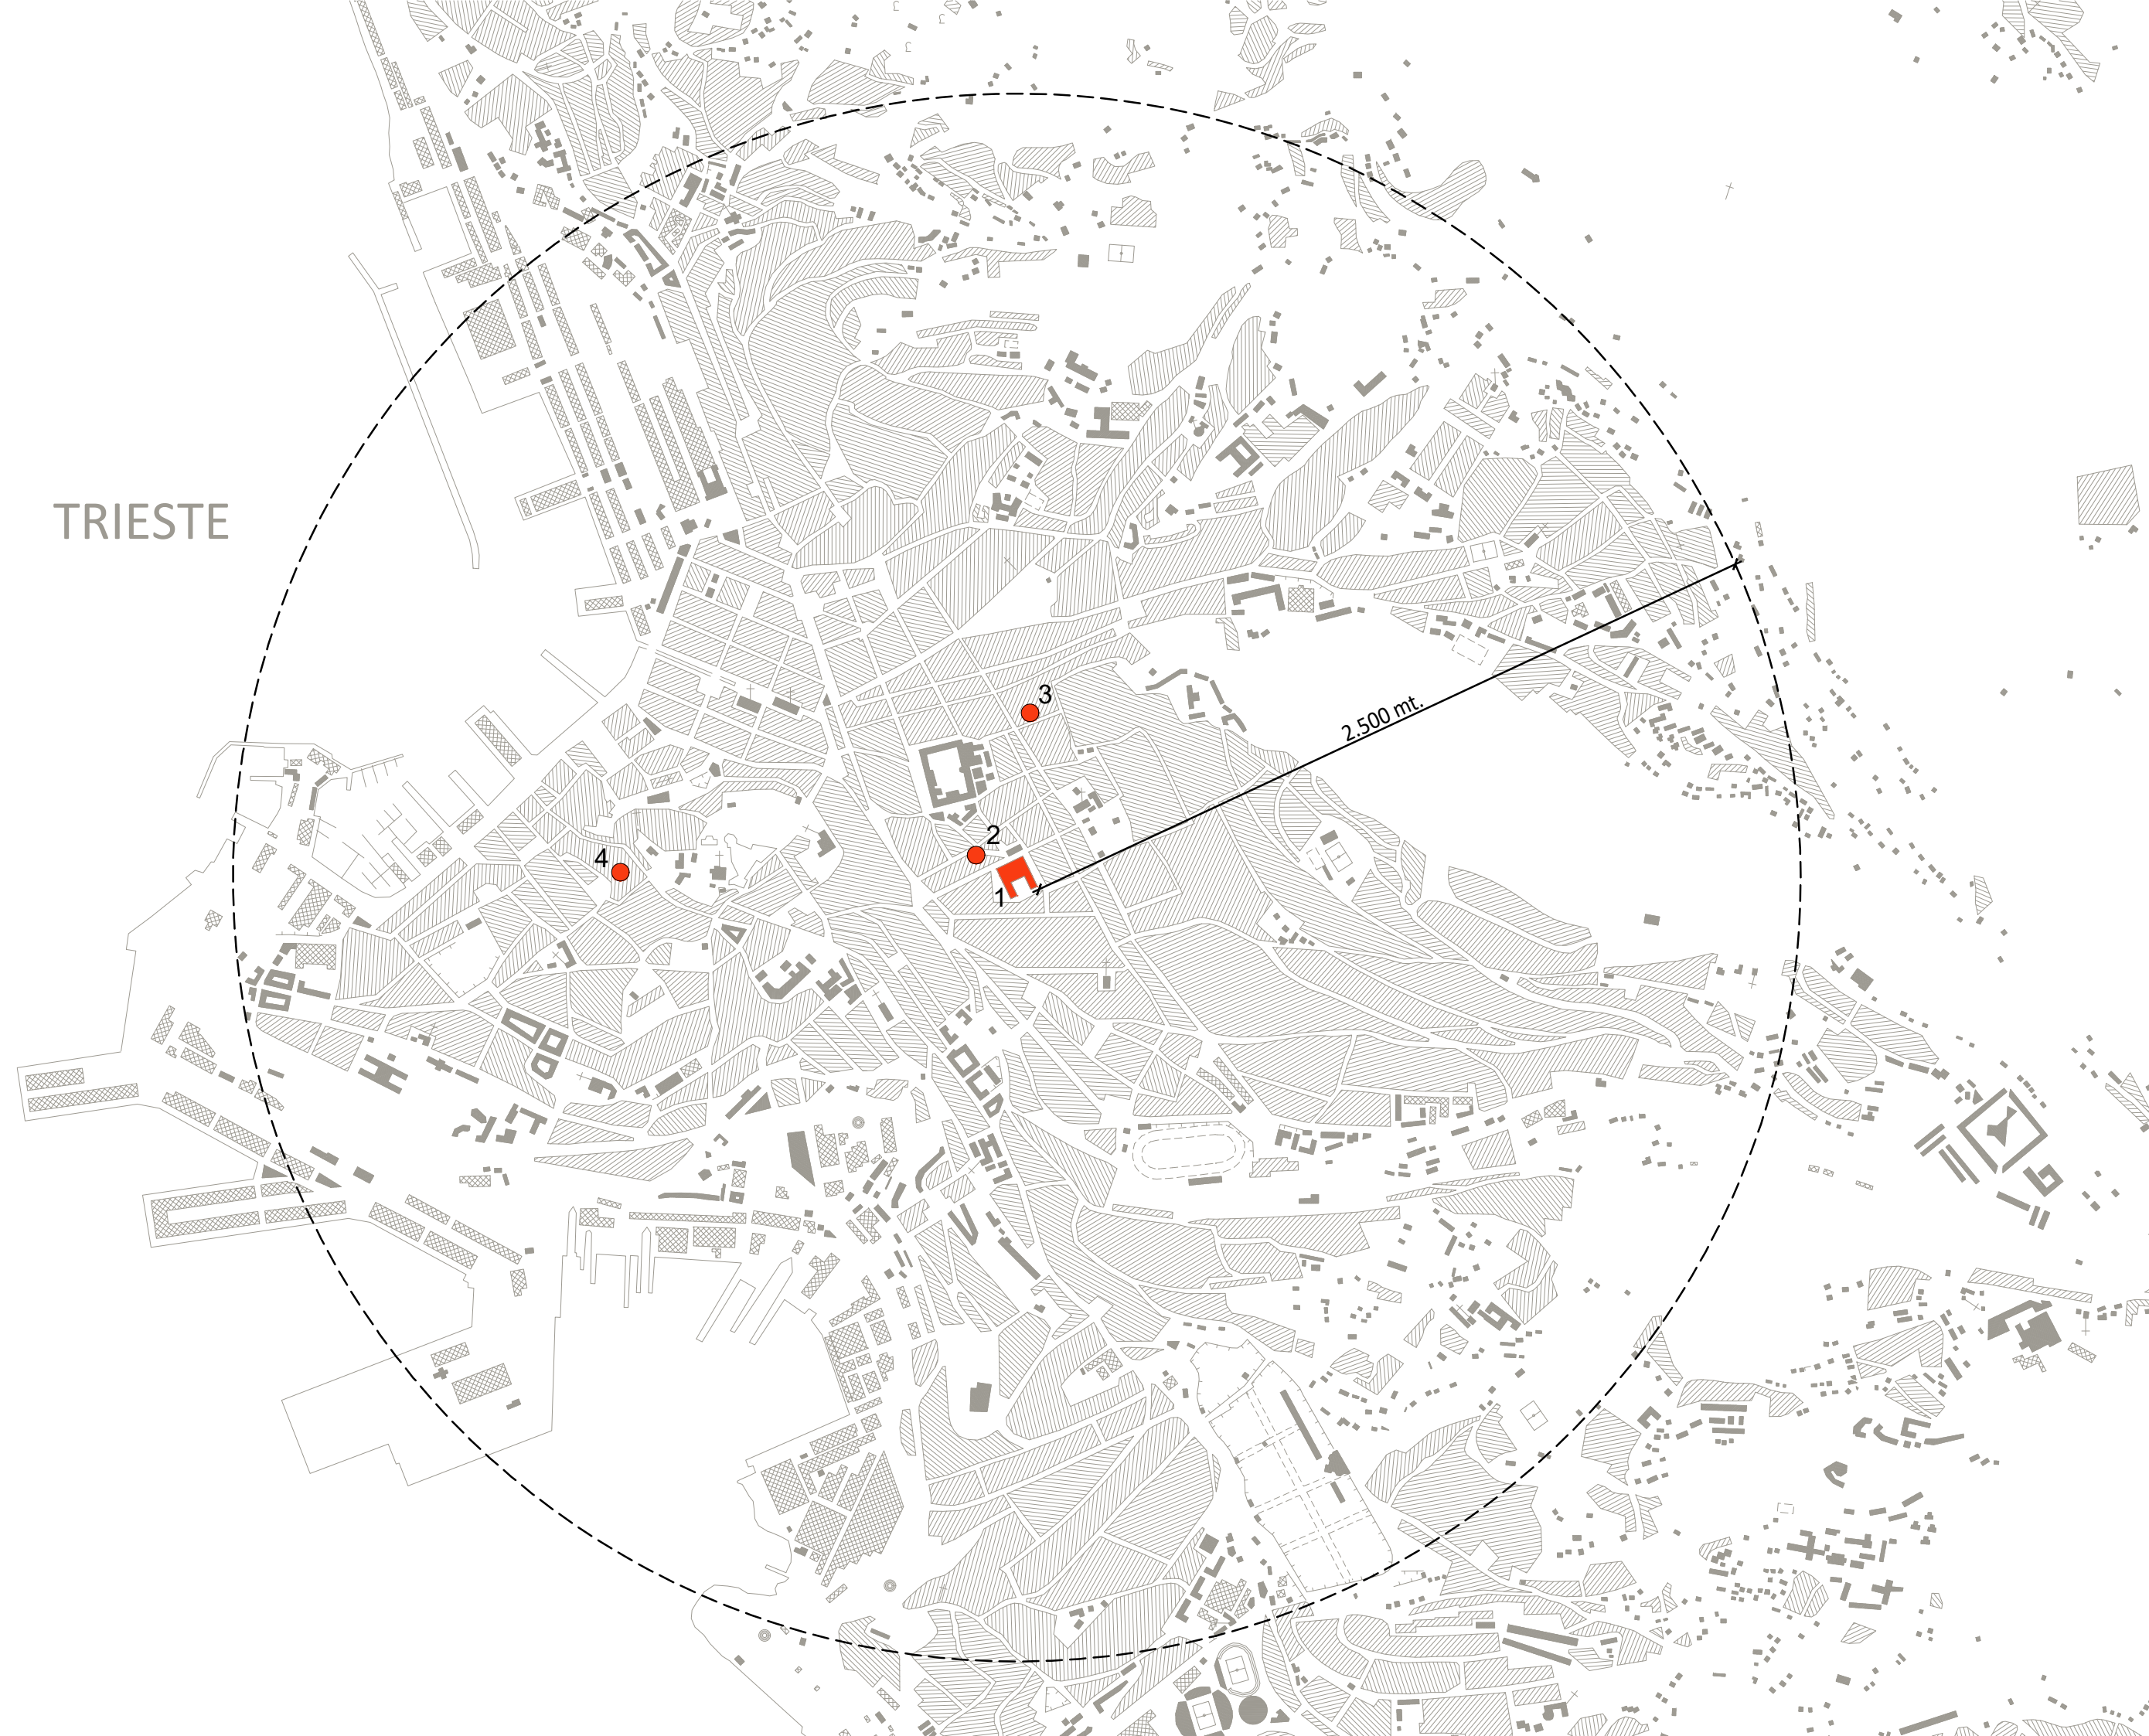

TRIESTE

2.500 mt.